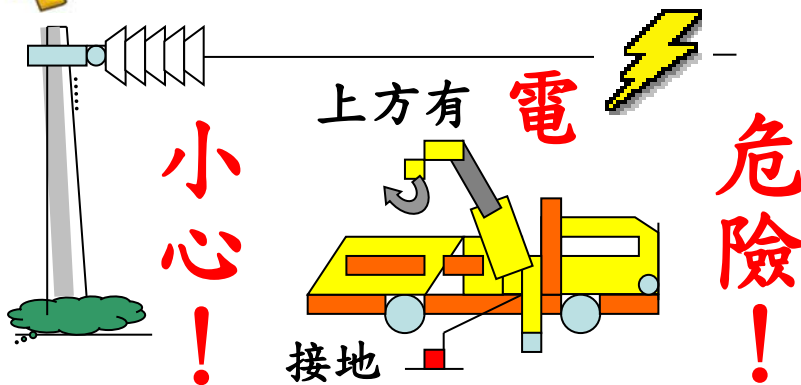

# 台電公司提醒您

請注意！特高壓電線並無被覆絕緣，太靠近就有感電危險，請保持足夠安全距離，以避免人傷車毀的危害。

保持距離

以策安全

電壓	安全距離
345仟伏	5 公尺
161仟伏	2.5 公尺
69仟伏	1.5 公尺

如有需要協助時請通知我們

台電台北供電區營運處

北一分隊：(02)2934-4125